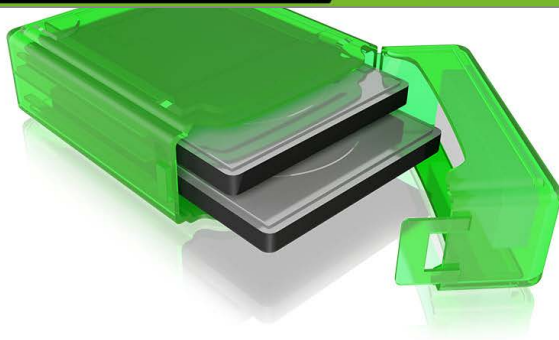

ICY BOX IB-AC6025-3

Schutzgehäuse Set für je 2x 2,5" SSD/HDD

Haupteigenschaften

- Drei Schutzgehäuse für je zwei 2,5" SSDs/Festplatten
- Drei unterschiedliche Farben
- Sturzschutz
- Staubschutz
- Spritzwasserschutz
- Stapelbar

Verpackungsinhalt

3x Schutzbox, 1x Schnellinstallationsanleitung

3 in 1

Schützen Sie Ihre Daten und Backups sinnvoll und nachhaltig! Mit diesen drei Schutzboxen für je zwei 2,5" SSDs oder Festplatten sind Ihre wertvollen Daten nun vor Sturz, Staub und Spritzwasser geschützt. Das Schutzbox-Set besteht aus drei verschiedenen Farben. Ob weiß, grau oder grün, nun können Sie Ihre verschiedenen Festplatten gut unterscheiden und greifen immer richtig zu.

Technische Daten

Modell	IB-AC6025-3
Artikel Nr.	60749
EAN-Code	4250078170860
Marke	ICY BOX
Farbe	Weiß, grau, grün
Material	Kunststoff
Festplattengröße	2,5"
Festplattenhöhe	Bis zu 12,5 mm

ICY BOX **IB-AC6025-3** Schutzgehäuse Set für je 2x 2,5" SSD/HDD

2 in 1

In jeder der drei Schutzboxen finden je zwei 2,5" SSDs oder Festplatten Platz. Das ist nicht nur platzsparend sondern sorgt auch für Ordnung.

Rundumschutz

Schützen Sie Ihre Daten bei Lagerung oder während des Transports vor Staub-, Sturz- und Spritzwasserschäden. Ein einfacher Schutz mit großer Wirkung!