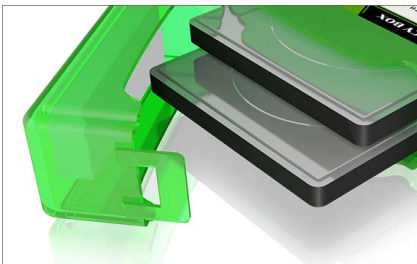

ICY BOX IB-AC6025-3

Schutzgehäuse Set für je 2x 2,5" SSD/HDD

Haupteigenschaften

- Drei Schutzgehäuse für je zwei 2,5" SSDs/Festplatten
- Drei unterschiedliche Farben
- Sturzschutz
- Staubschutz
- Spritzwasserschutz
- Stapelbar

Verpackungsinhalt

3x Schutzbox, 1x Schnellinstallationsanleitung

3 in 1

Schützen Sie Ihre Daten und Backups sinnvoll und nachhaltig! Mit diesen drei Schutzboxen für je zwei 2,5" SSDs oder Festplatten sind Ihre wertvollen Daten nun vor Sturz, Staub und Spritzwasser geschützt. Das Schutzbox-Set besteht aus drei verschiedenen Farben. Ob weiß, grau oder grün, nun können Sie Ihre verschiedenen Festplatten gut unterscheiden und greifen immer richtig zu.

Technische Daten

Modell	IB-AC6025-3
Artikel Nr.	60749
EAN-Code	4250078170860
Marke	ICY BOX
Farbe	Weiß, grau, grün
Material	Kunststoff
Festplattengröße	2,5"
Festplattenhöhe	Bis zu 12,5 mm

ICY BOX **IB-AC6025-3** Schutzgehäuse Set für je 2x 2,5" SSD/HDD

2 in 1

In jeder der drei Schutzboxen finden je zwei 2,5" SSDs oder Festplatten Platz. Das ist nicht nur platzsparend sondern sorgt auch für Ordnung.

Rundumschutz

Schützen Sie Ihre Daten bei Lagerung oder während des Transports vor Staub-, Sturz- und Spritzwasserschäden. Ein einfacher Schutz mit großer Wirkung!