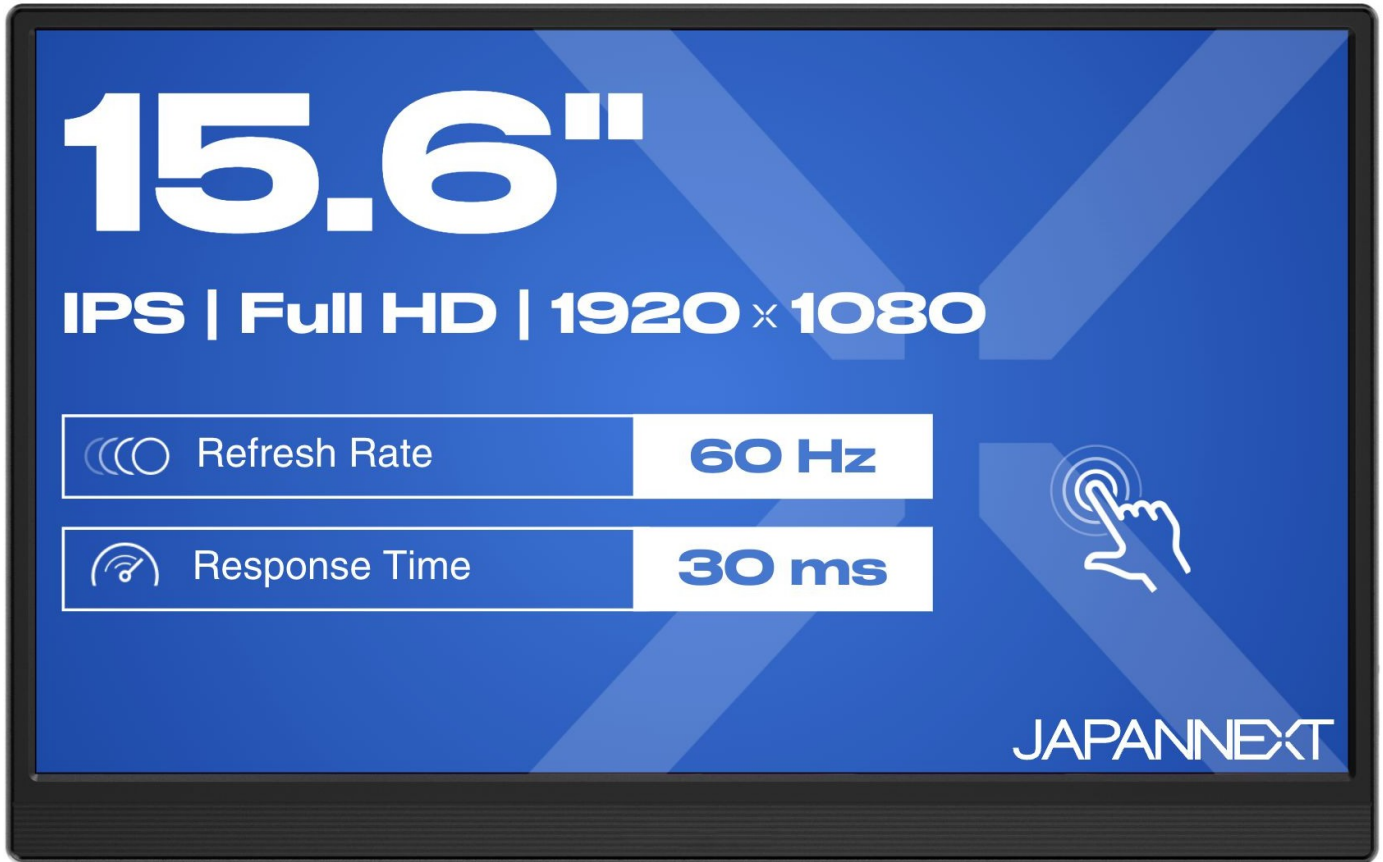

15,6-Zoll-Touchscreen-Monitor, FHD, 60 Hz

### Full HD, atemberaubende Klarheit:

Ob für Arbeit, Spiele oder Unterhaltung – jedes Detail wird mit der Full HD-Auflösung (1920 x 1080 Pixel) in atemberaubender Klarheit wiedergegeben. Entdecken Sie brillante Farben und dynamische Kontraste, die Ihre Lieblingsinhalte zum Leben erwecken.