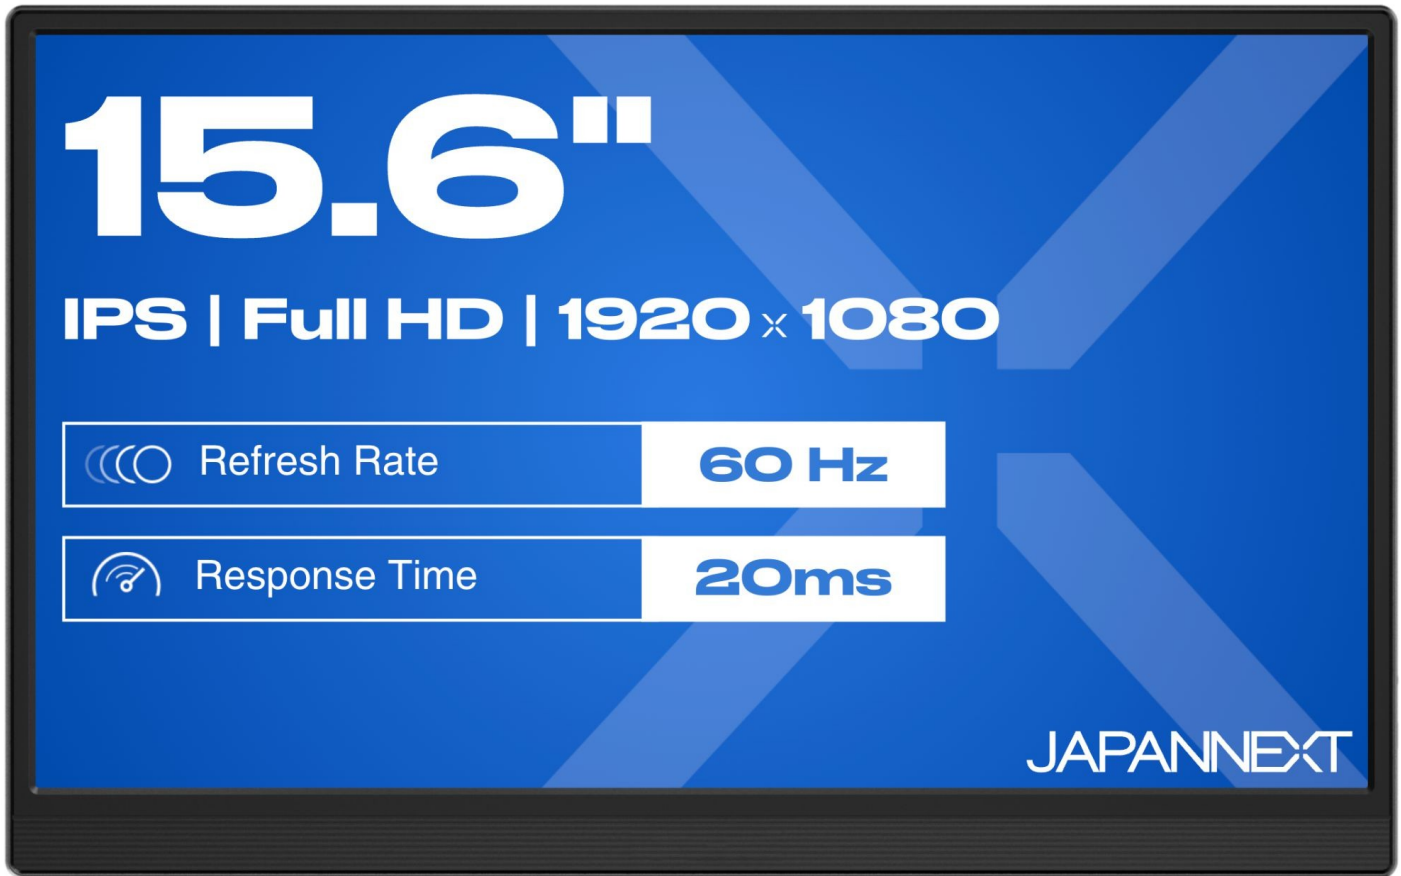

15,6-Zoll-FHD-Monitor mit 60 Hz

Full HD, atemberaubende Klarheit:

Ob für Arbeit, Spiele oder Unterhaltung – mit der Full HD-Auflösung (1920 x 1080 Pixel) wird jedes Detail in atemberaubender Klarheit wiedergegeben. Entdecken Sie brillante Farben und dynamische Kontraste, die Ihre Lieblingsinhalte zum Leben erwecken.